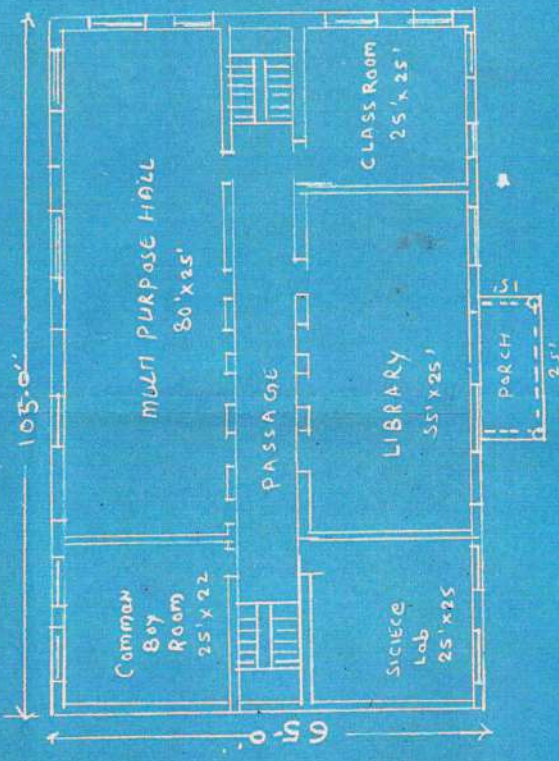

FIRST FLOOR PLAN

IIB FLOOR PLAN

अद्वैत शिक्षण प्रशिक्षण महाविद्यालय आनपूर कला
B.G.D.

GROUND FLOOR PLAN

PLAY GROUND

मि. लोका, 3000
प्रा. की. ए. ए.
रु. 573 ग्रा. 7
आचार्य कला
TE. आचार्य कला
595 ले. 2006
प्रा. की. ए. ए.
N
S

112

इनिष्ट तकनीकी सहायक
प.स. जमवारामगढ़ जयपुर

Statement of Assets/ Building

Name of college — **Ahinsa T.T. College Bhanpur Kalan**

Owner of Land/Building — **Ahinsa Vidyapeeth Samiti**

S.No.	Particulars	Size	Total
1.	Total Land	33X76	2508 Sq.Me.
2.	Total Covered Area	31.5X19.5X3 24X13X4	1902Sq.Me. 115.9Sq.Me.
3.	No. of Classrooms	25X25(11) 12.5X12.5(4)	11 Room 04 Room
4.	No.of Labs	25X25(4)	04 Labs
5.	No. of Toilets	6X10(2) 5X4(1)	3 Toilets
6.	No. of Halls	25X80	1 Hall
7.	Library Area	51X25	141.66 Sq.Fit.
8.	Canteen Area	20X10	22.22 Sq.Fit.
9.	No. of Hostels(Male)
10.	No.of Hostels(Female)
11.	Playground	105X100	1166 Sq.Fit
12.	Auditorium/Theatre if any
13.	Internet Facility	Yes	Yes