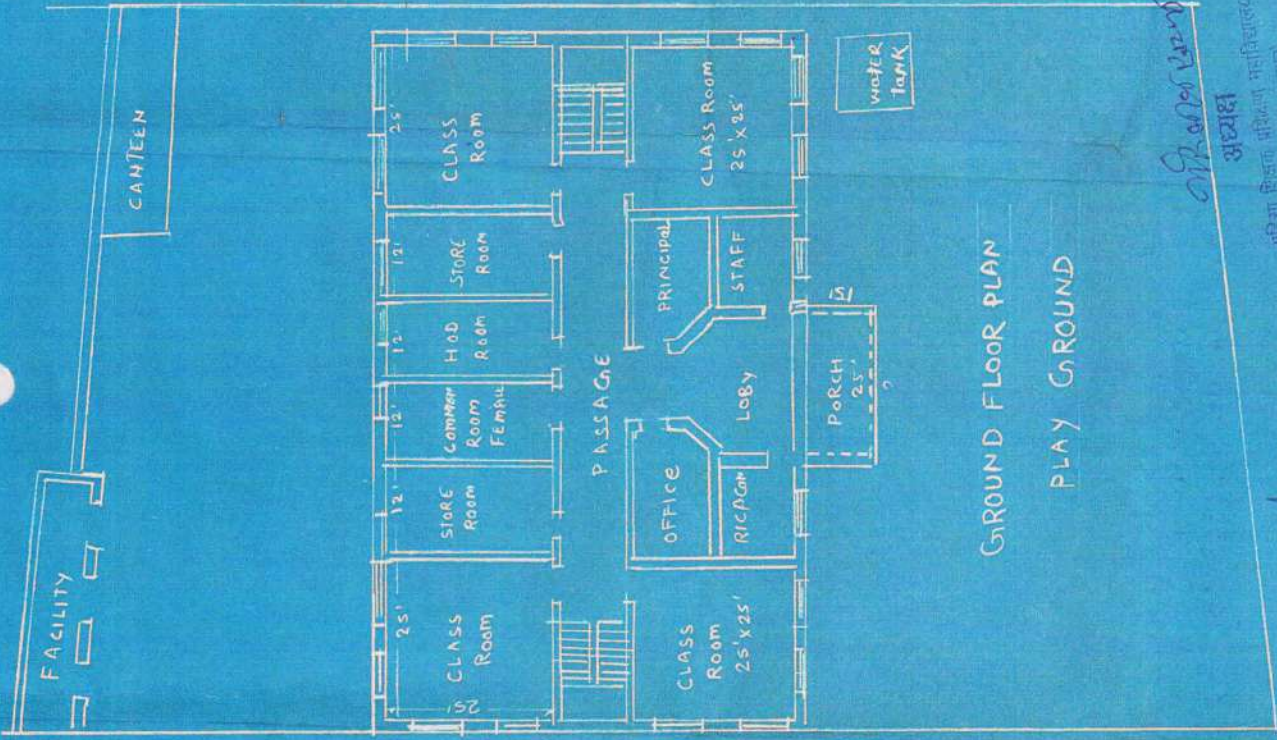

FIRST FLOOR PLAN

IIB FLOOR PLAN

अद्वैत शिक्षण प्रशिक्षण महाविद्यालय आनपूर कला
B.G.D.

GROUND FLOOR PLAN

PLAY GROUND

मि. लोका, 3000
प्रा. की. ए. ए.
रु. 573 ग्रा. 7
आचार्य कला
TE. आचार्य कला
595 ले. 2006
प्रा. की. ए. ए.
N
S

112

इनिष्ट तकनीकी सहायक
प.स. जमवारामगढ़ जयपुर

Statement of Assets/ Building

Name of college — **Ahinsa T.T. College Bhanpur Kalan**

Owner of Land/Building — **Ahinsa Vidyapeeth Samiti**

S.No.	Particulars	Size	Total
1.	Total Land	33X76	2508 Sq.Me.
2.	Total Covered Area	31.5X19.5X3 24X13X4	1902Sq.Me. 115.9Sq.Me.
3.	No. of Classrooms	25X25(11) 12.5X12.5(4)	11 Room 04 Room
4.	No.of Labs	25X25(4)	04 Labs
5.	No. of Toilets	6X10(2) 5X4(1)	3 Toilets
6.	No. of Halls	25X80	1 Hall
7.	Library Area	51X25	141.66 Sq.Fit.
8.	Canteen Area	20X10	22.22 Sq.Fit.
9.	No. of Hostels(Male)
10.	No.of Hostels(Female)
11.	Playground	105X100	1166 Sq.Fit
12.	Auditorium/Theatre if any
13.	Internet Facility	Yes	Yes